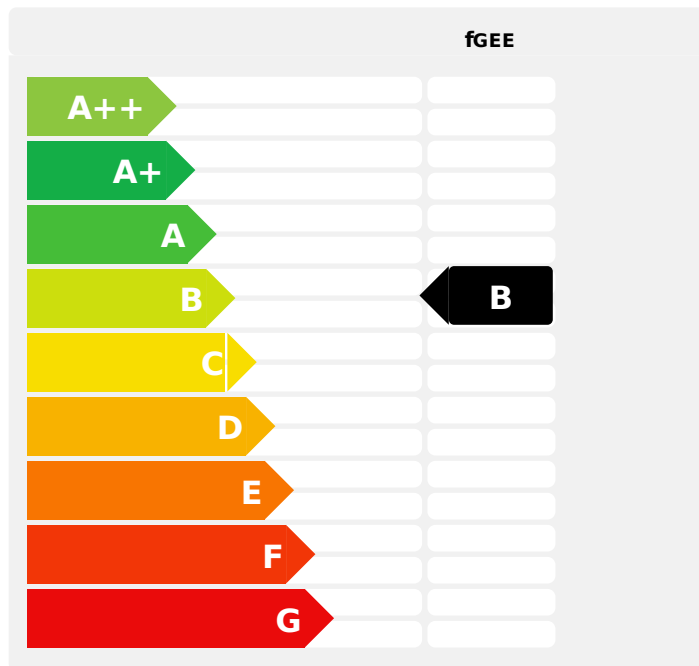

ENERGIEPASS

Art	HWB: 41,78 kWh/m²a
Heizwärmebedarf in kWh/m²/Jahr	41,78 kWh/m²a
Gesamtenergieeffizienz-Faktor	0,92-

BESCHREIBUNG

Diese exklusive Dachgeschosswohnung befindet sich im Zentrum von Eisenstadt und bietet eine Wohnfläche von 130 m² auf zwei Ebenen. Im Erdgeschoss befinden sich drei Schlafzimmer, ein Schrankraum, das Badezimmer und das WC. Über die Treppe erreichen Sie das Obergeschoss, in welchem sich der offene Wohn-Essbereich mit seiner südseitig ausgerichteten Dachterrasse befindet.

Die Wohnung besticht durch folgende Highlights:

- attraktiver Wohn-Essbereich
- 3 Schlafzimmer im Erdgeschoss
- südseitige Dachterrasse mit Beschattung
- ablösefrei
- zentrale Lage
- Tiefgarage
- Lift
- beziehbar: ab sofort
- Kellerabteil
- Zugang sowohl von der Hauptstraße als auch von der Haydngasse möglich
- befristetes Mietverhältnis

Die Heizkosten sind in der Miete bereits inkludiert!

Gesamtbelastung: Eur. 1.500,- (VB)

Perfekter Wohnraum, der keine Wünsche offen lässt!!!

LAGEBESCHREIBUNG

Innenstadt, Fußgängerzone
erholsame Ruhelage!

SONSTIGE ANGABEN

Bitte beachten Sie: Vor Mietbeginn sind die Maklerprovision sowie 3 Bruttomonatsmieten Kautions zu bezahlen.

IHR ANSPRECHPARTNER:

Michalitsch

Mail: office@real2000.at

Tel.: 02682 / 663 62

Mobil: 0664 / 363 94 46

Fax: 02682 / 663 62-4